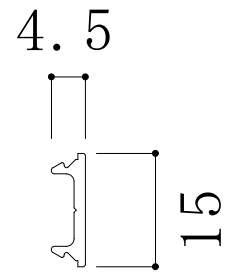

ルーバー

12

9046

K

横棧40×15カハ^ゝー

定尺	6,000	単重	0.078kg/m
----	-------	----	-----------

税込 価格	シルバー	: ¥	/本
	カラー	: ¥	/本
	マット	: ¥	/本