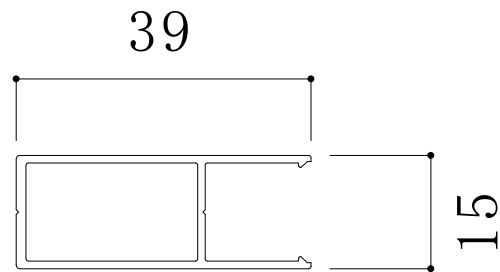

ルーバー

11

9045

K

横棧 40 × 15

定尺	6,000	単重	0.292kg/m
----	-------	----	-----------

税込 価格	シルバー	: ¥	/本
	カラー	: ¥	/本
	マット	: ¥	/本