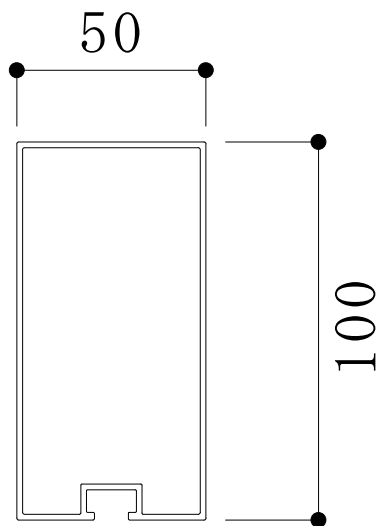

ルーバー

7

8613

ルーバー50×100

定尺	6,000	単重	1.281kg/m
----	-------	----	-----------

税込 価格	シルバー	: ¥	/本
	カラー	: ¥	/本
	マット	: ¥	/本