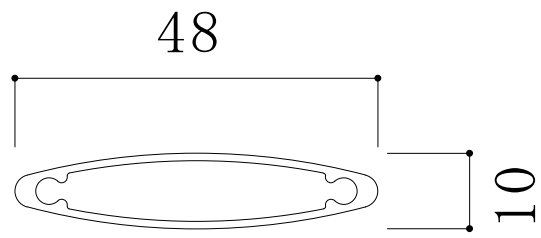

ルーバー

1	7673	K	
bandeauルーバー-10×48			
定尺	6,000	単重	0.308kg/m
税込 価格	シルバー	: ¥	/本
	カラー	: ¥	/本
	マット	: ¥	/本