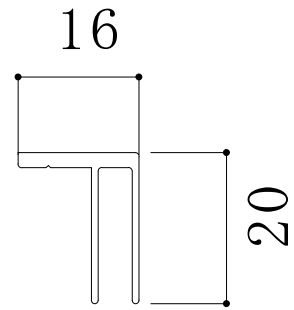

受け

5

7675

K

メッシュ四方棒16×20

定尺	6,000	単重	0.173kg/m
----	-------	----	-----------

税込 価格	シルバー	: ¥	/本
	カラー	: ¥	/本
	マット	: ¥	/本