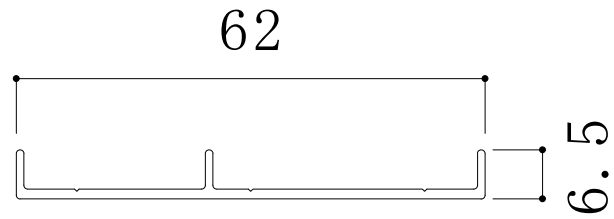

受け

4

7674

笠木受 6.5×62

| | | | |
|----|-------|----|-----------|
| 定尺 | 6,000 | 単重 | 0.258kg/m |
|----|-------|----|-----------|

| | | | |
|----------|------|-----|----|
| 税込 価格 | シルバー | : ¥ | /本 |
| | カラー | : ¥ | /本 |
| | マット | : ¥ | /本 |