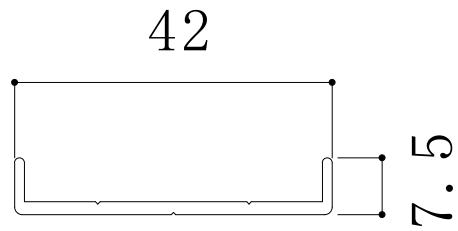

受け

2

7534

QK

格子受 7.5×42

定尺	6,000	単重	0.231kg/m
----	-------	----	-----------

税込 価格	シルバー	: ¥	/本
	カラー	: ¥	/本
	マット	: ¥	/本