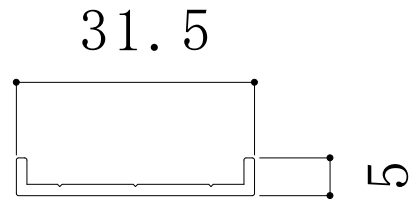

受け

1

7533

QK

格子受 5×31.5

定尺	6,000	単重	0.152kg/m
----	-------	----	-----------

税込
価格

シルバー : ¥ /本