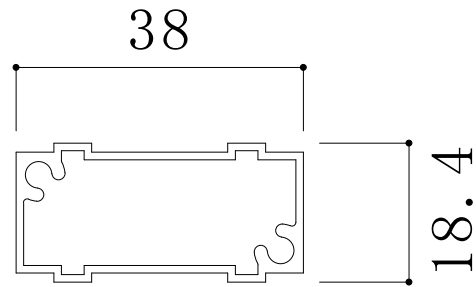

格子・縦枠

11

9062

Q

LOUVRE格子 18.4 × 38

定尺	6,000	単重	0.371kg/m
----	-------	----	-----------

税込 価格	シルバー	: ¥	/本
	カラー	: ¥	/本
	マット	: ¥	/本