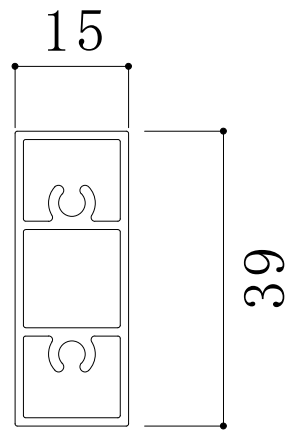

格子・縦枠

9	9051	K	
格子15×39			
定尺	6,000	単重	0.467kg/m
税込 価格	シルバー	: ¥	/本
	カラー	: ¥	/本
	マット	: ¥	/本