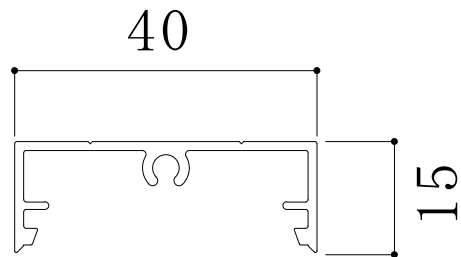

格子・縦枠

7

9049

K

格子 15 × 40

定尺	6,000	単重	0.290kg/m
----	-------	----	-----------

税込
価格

シルバー : ¥ /本