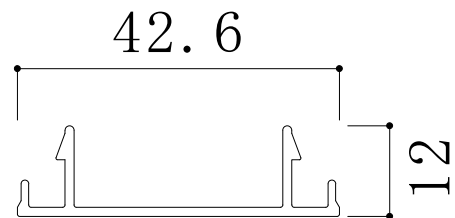

上下棧

7

9048

K

横棧 25×45カハ<sup>ゝ</sup>ー

定尺	6,000	単重	0.239kg/m
----	-------	----	-----------

税込 価格	シルバー	: ¥	/本
----------	------	-----	----

カラー	: ¥	/本
-----	-----	----