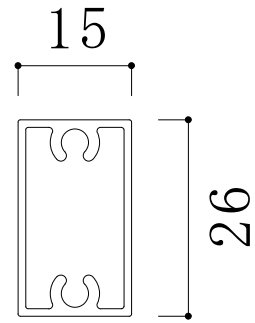

格子・縦枠

受注生産品

5

9035

Q

格子 15 × 26

定尺	6,000	単重	0.291kg/m
----	-------	----	-----------

税込
価格