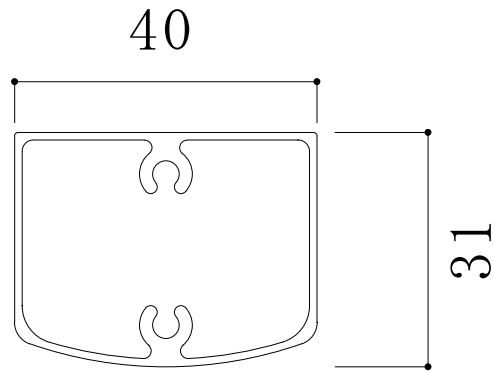

格子・縦枠

3		9008		QK
ega1格子31×40				
定尺	6,000	単重	0.519kg/m	
税込 価格	シルバー		： ¥	/本
	カラー		： ¥	/本
	マット		： ¥	/本