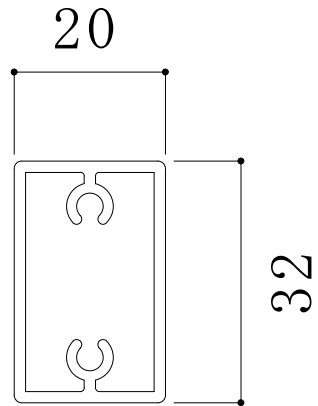

格子・堅枠

2

7539

QK

堅枠20×32

定尺	6,000	単重	0.440kg/m
----	-------	----	-----------

税込 価格	シルバー	: ¥	/本
	カラー	: ¥	/本
	マット	: ¥	/本