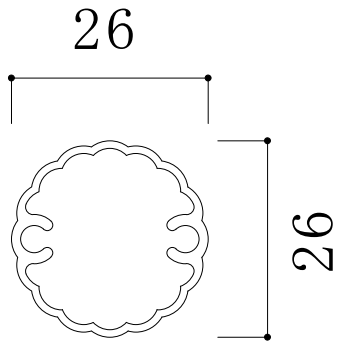

格子・縦枠

受注生産品

1

7522

K

花格子 φ 26

定尺	6,000	単重	0.288kg/m
----	-------	----	-----------

税込 価格	シルバー	: ¥	/本
	カラー	: ¥	/本
	マット	: ¥	/本