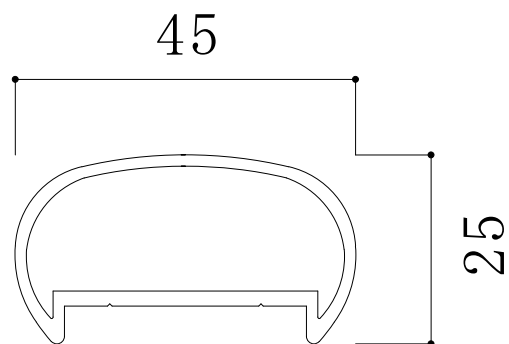

笠木

3

7530

QK

二段笠木25×45

定尺	6,000	単重	0.504kg/m
----	-------	----	-----------

税込 価格	シルバー	： ¥	/本
	カラー	： ¥	/本
	マット	： ¥	/本