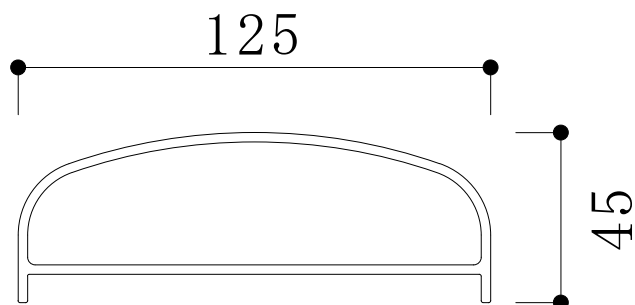

笠木

14

10013

K

125笠木 125×45 R用

| | | | |
|----|-------|----|-----------|
| 定尺 | 6,000 | 単重 | 2.022kg/m |
|----|-------|----|-----------|

| | | | |
|----------|------|-----|----|
| 税込 価格 | シルバー | : ¥ | /本 |
| | カラー | : ¥ | /本 |
| | マット | : ¥ | /本 |