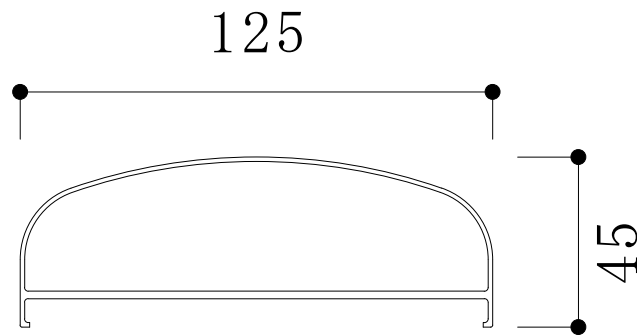

笠木

13

10012

K

125笠木 125×45

定尺	6,000	単重	1.252kg/m
----	-------	----	-----------

税込
価格

シルバー : ¥ /本