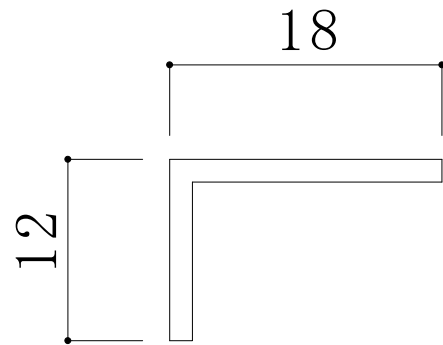

隔て枠

受注生産品

3

9031

K

P32W枠L押え

定尺	6,000	単重	0.115kg/m
税込 価格	シルバー	：	¥ /本
	カラー	：	¥ /本
	マット	：	¥ /本