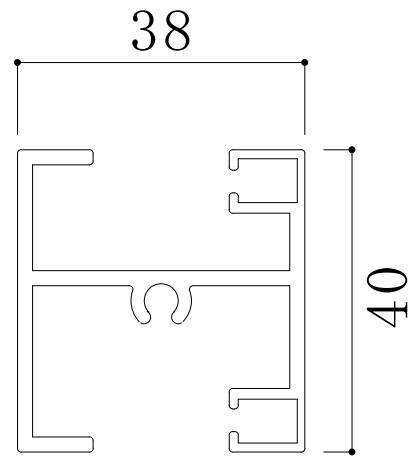

隔て枠

受注生産品

5

9016

Q

P40隔てW枠38×40

定尺	6,000	単重	0.848kg/m
----	-------	----	-----------

税込 価格	シルバー	: ¥	/本
----------	------	-----	----