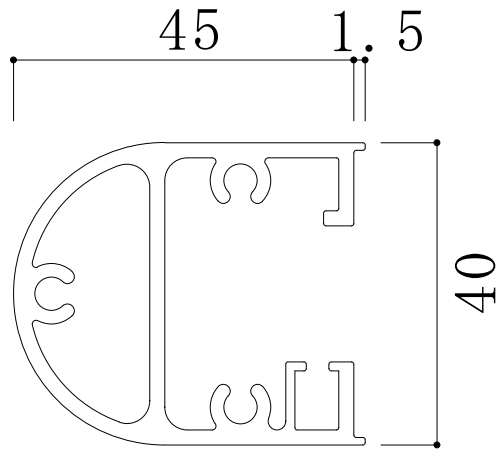

隔て枠

受注生産品

4

9003

Q

P40隔てH枠46.5×40

定尺	6,000	単重	1.176kg/m
税込 価格	シルバー : ¥ /本		
	カラー : ¥ /本		
	マット : ¥ /本		