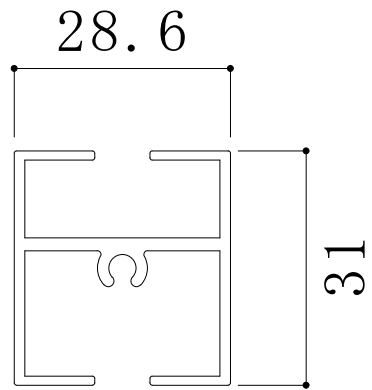

隔て枠

2

7633

QK

P32隔てW枠28.6×31

定尺	6,000	単重	0.501kg/m
----	-------	----	-----------

税込 価格	シルバー	: ¥	/本
	カラー	: ¥	/本
	マット	: ¥	/本