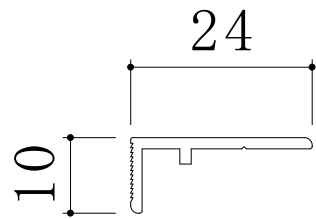

隔て枠

10

10018

K

P52W枠L押え (8mm)

定尺	6,000	単重	0.136kg/m
税込 価格	シルバー : ¥		/本
	カラー : ¥		/本
	マット : ¥		/本