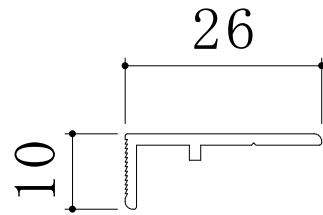

隔て枠

9

10017

K

P52W枠L押え (6mm)

定尺	6,000	単重	0.144kg/m
税込 価格	シルバー : ¥		/本
	カラー : ¥		/本
	マット : ¥		/本